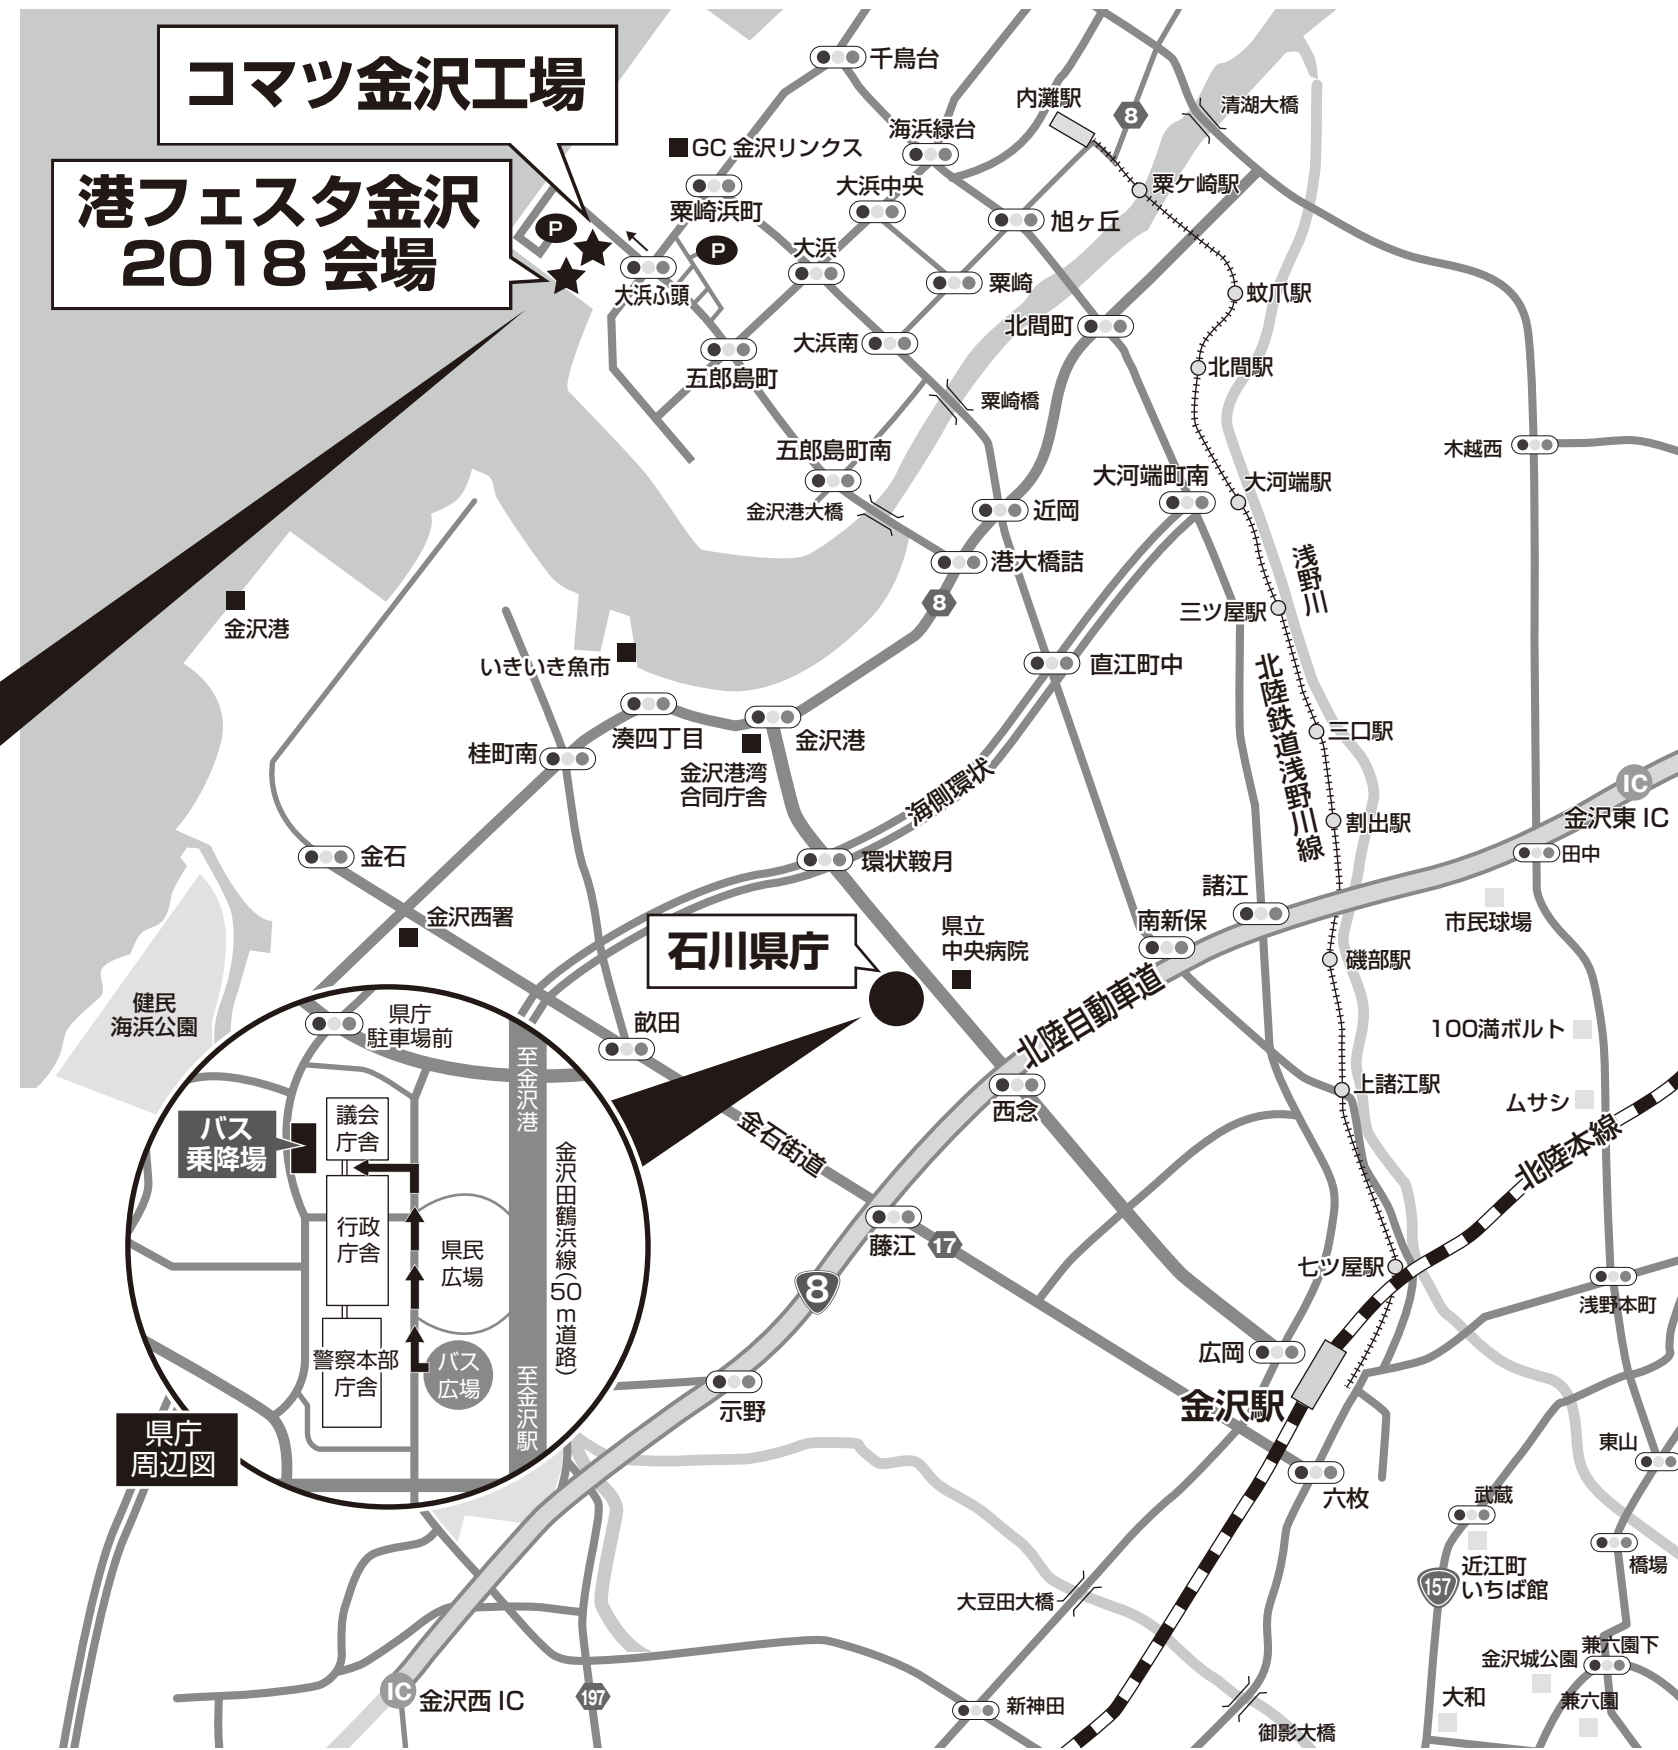

シャトルバスのご案内

コマツ金沢工場の駐車場のスペースには限りがございますので、当日は県庁からのシャトルバスのご利用をお願いいたします。

7/14(土)は、工場近隣の皆様方には、ご迷惑をおかけいたしますが、どうかご協力をお願い申し上げます。

バス運行時間

行き		帰り	
県庁発	9:30~ (最終15:00)	県庁行	~16:15

公共交通機関をご利用下さい。当日は県庁からシャトルバスが随時運行しております。