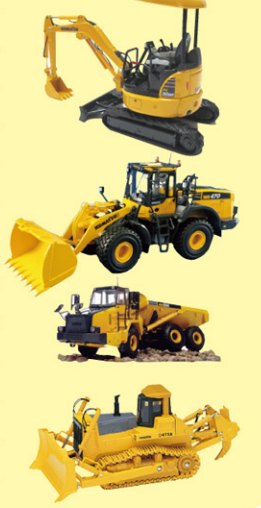

おいしい! たのしい!

模擬店

GAME 売り切れ御免!

- ・スーパーボールすくい
- ・ウニユニボール・輪投げ

ゲームはどれでも
1回100円!

※景品がなくなり次第終了させていただきます。

FOOD 売り切れ御免!

- ・牛串・豚串・焼き鳥
- ・焼そば・カレーライス
- ・フランクフルト
- ・アイスクリーム
- ・カキ氷・ホットドック
- ・ドリンク

※なくなり次第終了させていただきます。

グルメ移動販売!!

うわさの35cm
BIGサイズホットドッグの店!
※なくなり次第終了させていただきます。

建機のミニチュア販売!

売り切れ御免!

入場無料

楽しいイベント盛りだくさん!

金沢2018 コマツ

工場開放デー

7/14 土

小雨決行!

10:00~16:00

ところ コマツ金沢工場

強風等の天候や都合により、スケジュール及び実施内容が変更・中止になる場合もございます。

プレス機械・油圧ショベルの
生産工場の見学ができる!