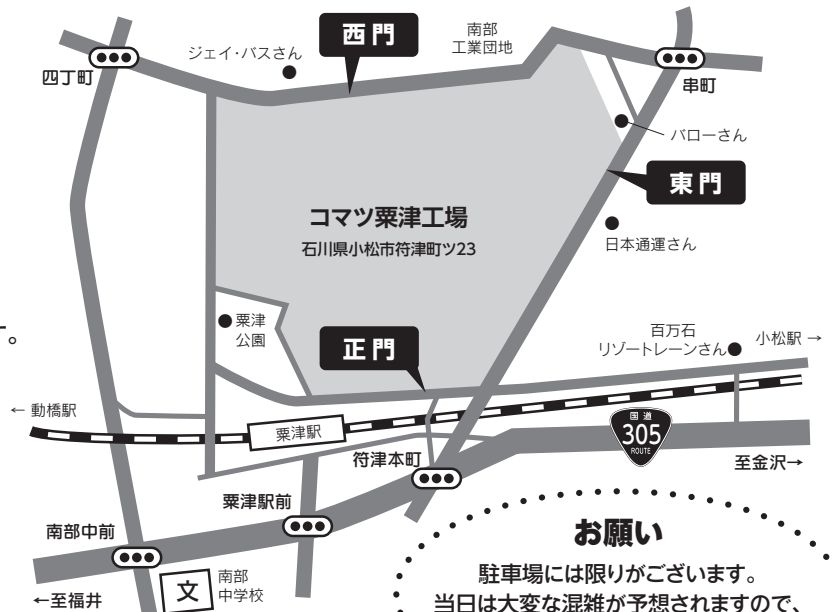

アクセス

●お車でお越しの方

どちらの門からでも入門いただけます。
 ※9:00以降入門可能ですが
 9:45までは車内でお待ちいただきます。
 ※入門後に係員が駐車場所へ誘導いたします。

●電車でお越しの方

IR粟津駅下車→徒歩5分
 正門より入門ください。
 ※9:45以降、入門可能です。

●徒歩でお越しの方

どちらの門からでも入門いただけます。
 ※9:45以降、入門可能です。

お願い

駐車場には限りがございます。
 当日は大変な混雑が予想されますので、
 公共交通機関でのご来場にご協力ください。

工場周辺にお住まいの皆さま方には
 ご迷惑をおかけいたしますが、

何卒ご理解ご協力お願い申し上げます。

ご注意

会場内は全面禁煙です / 会場内は持ち込みも含め飲酒はご遠慮ください / ペットの同伴はご遠慮ください / 会場内は走らないでください / 会場内での事故・盗難等において一切の責任は負いません / 各イベントの景品はなくなり次第終了させていただきます