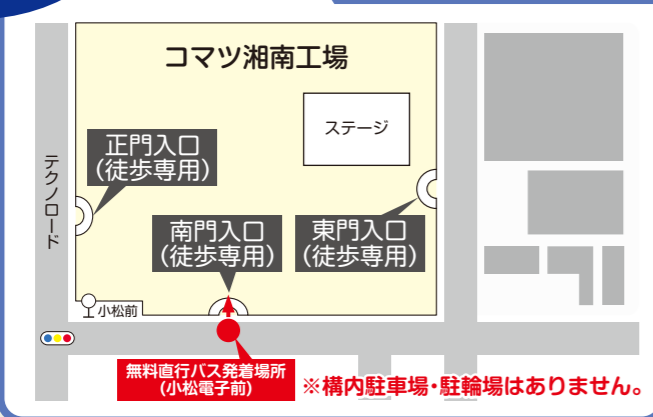

ご案内

無料直行バス発着場所

お願い

- 無料バスまたは公共交通機関をご利用いただきますようお願いいたします。
(構内駐車場・駐輪場はありません)
- 近隣にお住いの方々のご迷惑となりますので、路上駐車及び路上停車をご遠慮ください。
- 構内でのお酒の提供はありません。持ち込みも禁止と致します。
- 10:00以前の入場はできません。
- 構内は全面禁煙となります。
- 安全及びセキュリティの関係上、会場内侵入禁止エリアへの立ち入りをご遠慮ください。
- ペットの同伴をご遠慮ください。
- 安全上、構内は走らないでください。

注意

- 天候や出演者の都合等により、一部イベントが変更となる場合があります。
- 各イベントの具体的な内容・運営時間・会場案内等は、当日会場にてご確認ください。

お問合せ

コマツ湘南工場事務局(総務部)
平塚市四之宮3-25-1
TEL : 0463-22-8415

無料直行バス(平塚駅⇄コマツ)運行ダイヤ

乗車時間 10~15分 ※平塚駅南口 コマツバス乗り場より発車します
時刻は発車時刻です ※直行便のため、途中下車、途中乗車はできません