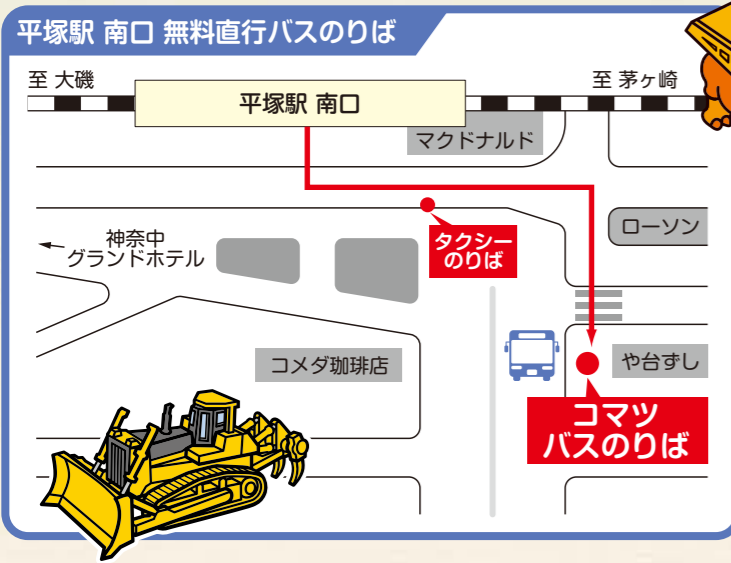

ご案内

無料直行バス発着場所

お願い

- 無料バスまたは公共交通機関をご利用いただきますようお願いいたします。
(構内駐車場・駐輪場はありません)
- 近隣にお住いの方々のご迷惑となりますので、路上駐車及び路上停車をご遠慮ください。
- 構内でのお酒の提供はありません。持ち込みも禁止と致します。
- 10:00以前の入場はできません。
- 構内は全面禁煙となります。
- 安全及びセキュリティの関係上、会場内侵入禁止エリアへの立ち入りをご遠慮ください。
- ペットの同伴をご遠慮ください。
- 安全上、構内は走らないでください。

注意

- 天候や出演者の都合等により、一部イベントが変更となる場合があります。
- 各イベントの具体的な内容・運営時間・会場案内等は、当日会場にてご確認ください。

お問合せ

コマツ湘南工場事務局(総務部)
平塚市四之宮3-25-1
TEL : 0463-22-8415

無料直行バス(平塚駅⇄コマツ)運行ダイヤ

乗車時間 10~15分 ※平塚駅南口 コマツバス乗り場より発車します
時刻は発車時刻です ※直行便のため、途中下車、途中乗車はできません