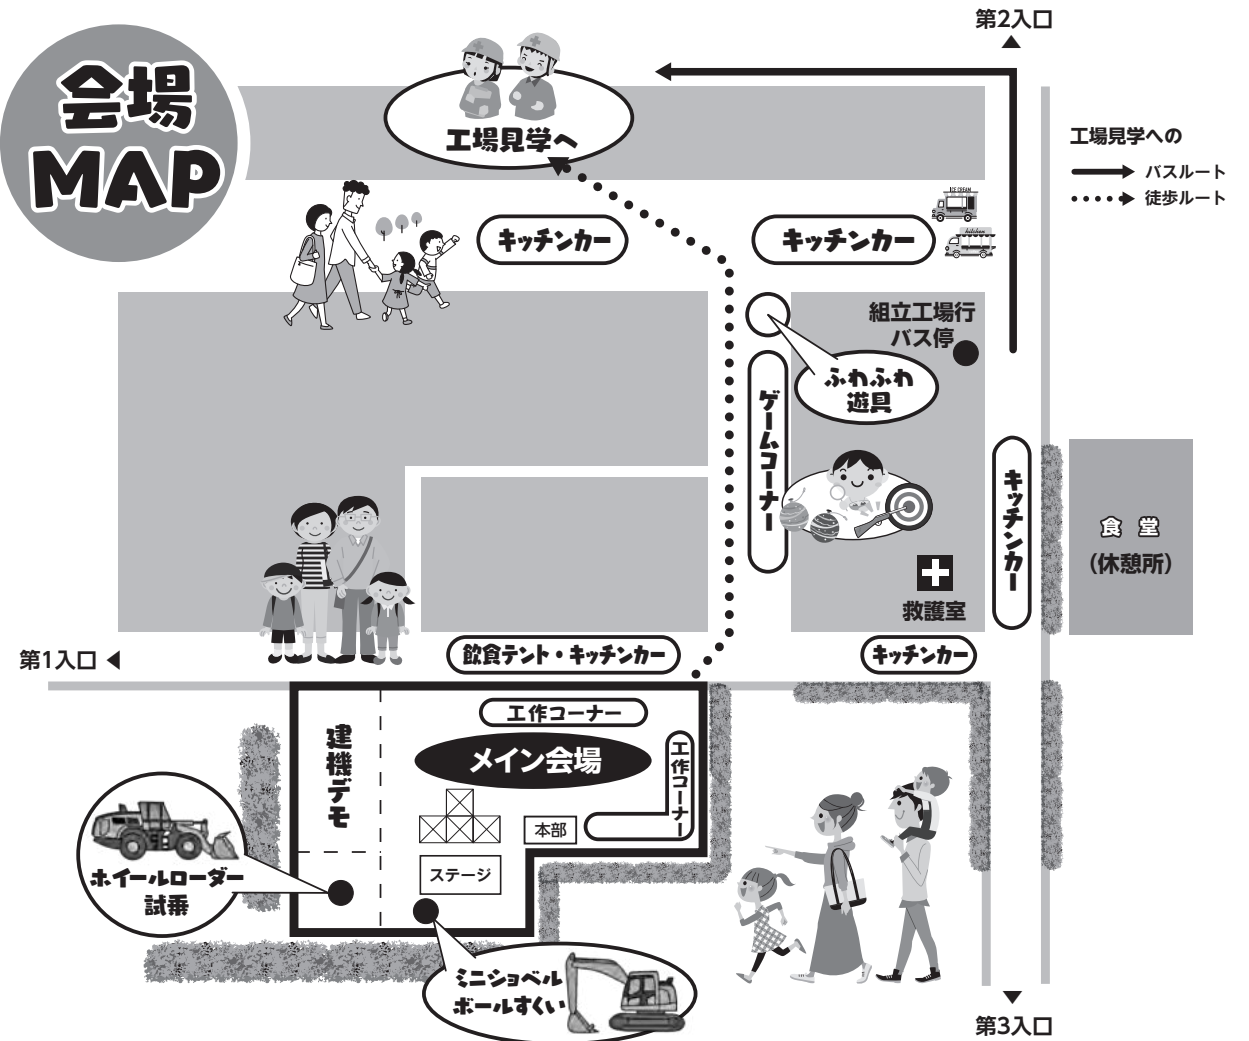

# 会場までのご案内

- 駐車場には限りがございます。当日は大変な混雑が予想されますので公共交通機関でのご来場にご協力ください。
- 電車でのアクセス：「JR粟津駅」下車、徒歩約5分
- 入門後に係員が駐車場所へ誘導いたします。
- 10:00以前は入場いただけません。

工場周辺にお住まいの皆さま方には、ご迷惑をおかけいたしますが、どうかご協力をお願い申し上げます。

※当イベントにて撮影された写真・動画のインターネット及びSNSでの掲載は、他のお子様や来場者の方のお顔が出ないように配慮願います。

# 会場MAP