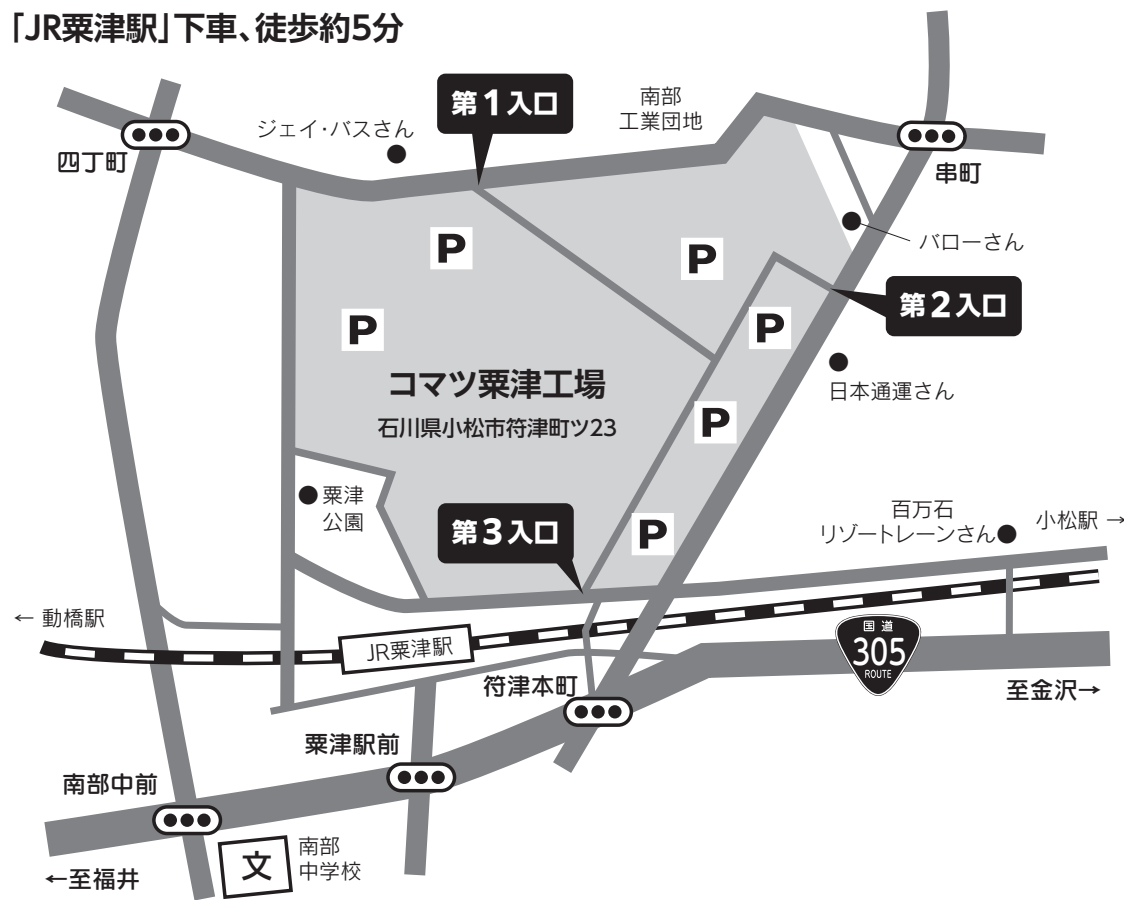

# 会場までのご案内

- 駐車場には限りがございます。当日は大変な混雑が予想されますので公共交通機関でのご来場にご協力ください。
- 電車でのアクセス：「JR粟津駅」下車、徒歩約5分
- 入門後に係員が駐車場所へ誘導いたします。
- 10:00以前は入場いただけません。

工場周辺にお住まいの皆さま方には、ご迷惑をおかけいたしますが、どうかご協力をお願い申し上げます。

※当イベントにて撮影された写真・動画のインターネット及びSNSでの掲載は、他のお子様や来場者の方のお顔が出ないように配慮願います。

# 会場MAP