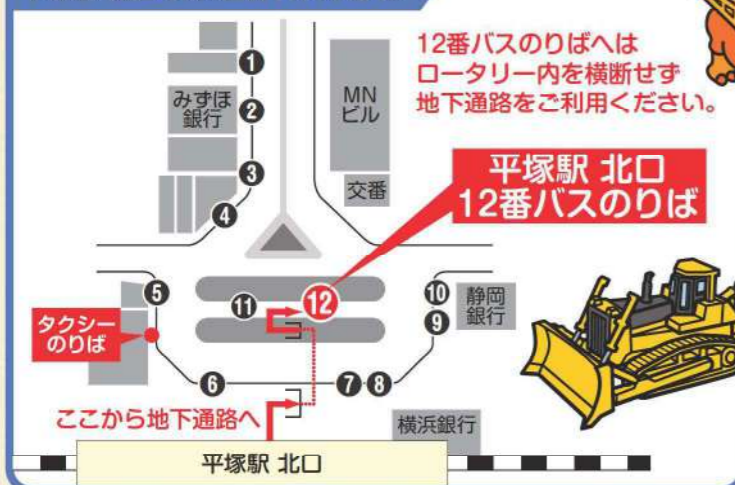

ご案内

無料直行バス発着場所

平塚駅 北口 無料直行バスのりば

平塚駅 北口 12番バスのりば

お願い

- 駐車場は若干数をご用意しておりますが、駐車まで大変お待たせすることが予想されますので、**無料バスまたは公共交通機関をご利用いただきますようお願いいたします。**
(構内駐車場はありません)
- 近隣にお住いの方々の迷惑となりますので、路上駐車及び路上停車はご遠慮ください。
- 構内でのお酒の提供はありません。持ち込みも禁止と致します。
- 9:45以前の入場はできません。
- 喫煙は会場内の指定された場所にてお願いします。
構外での喫煙もご遠慮願います。
- 安全及びセキュリティの関係上、会場内侵入禁止エリアへの立ち入りはご遠慮ください。
- ペットの同伴はご遠慮ください。
- 砂利道が多いため、構内は走らないでください。
- 駐輪場への出入りは、自転車から降りて押して入場ください。

注意

- バイクは構外駐車場へのご案内となります。
- 天候や出演者の都合等により、一部イベントが変更となる場合があります。
- 各イベントの具体的な内容・運営時間・会場内案内図等は、当日会場にてご確認ください。

お問合せ

コマツ湘南工場事務局(総務部)
平塚市四之宮3-25-1
TEL: 0463-22-8415

無料直行バス(平塚駅⇄コマツ)運行ダイヤ

乗車時間 10~15分 ※平塚駅北口バス乗り場12番線より発車します
時刻は発車時刻です ※直行便のため、途中下車、途中乗車はできません