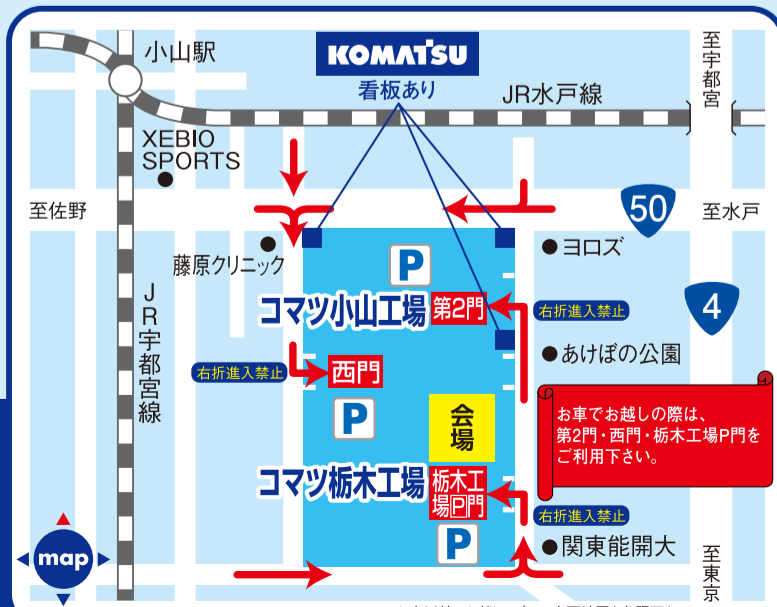

ことしも
**建機展示・建機試乗会
 建機デモ・工場見学会**
 などなど…
 もりだくさん

キャラクターショー

©2019 テレビ朝日・東映AG・東映

ことしの
メインステージはこちら!
 くわしくはウラ面を見てね

ゴールデン・スウィング・オーケストラ

Rummy

極真会館 城南道場

おやまだいすキッズ

お問い合わせ
コマツ小山工場 栃木工場
TEL0285-28-8110
 小山市横倉新田400

小山駅 ↔ 会場 無料送迎バス

行き	①9:40	②10:20	帰り	①12:40	②13:20
	③11:00	④11:40		③14:00	④14:40
	⑤12:20 (5便)			⑤15:20 (5便)	

コマツフェスティバル2019

5月18日(土) 10:00▶15:00 小山工場・栃木工場

メインステージ

プログラム

- 10:15~10:45 騎士竜戦隊リュウソウジャーショー
- 11:00~11:30 ゴールデン・スウィング・オーケストラ
- 11:45~12:15 空手演舞 極真空手極真会館 栃木県南支部 城南道場
- 12:30~13:00 Rummy ヒップホップダンス
- 13:30~14:00 騎士竜戦隊リュウソウジャーショー
- 14:15~14:45 おやま広報大使 おやまだいすキッズ

会場マップ

お願い コマツフェスティバルでご家族楽しいひとときをお過ごし下さい。

- 駐車場に限りがございますので乗り合わせでお越し下さい。なお駐車場スタッフの誘導にご協力下さい。駐車場での事故盗難等は責任を負いかねます。
- 会場内立入禁止エリアへの立ち入りはご遠慮下さい。● 会場にて体調を崩された方・怪我をされた方・迷子等は近くのスタッフにお声かけください。
- 天候や出演者等の都合により、一部イベント内容を変更する場合があります。各イベントの具体的内容・開始時刻・場所等は、当日会場にてご確認ください。
- 喫煙は、会場内の指定された場所にてお願い致します。● ペットの同伴はご遠慮下さい。● 会場内へのアルコール類の持ち込みはご遠慮下さい。