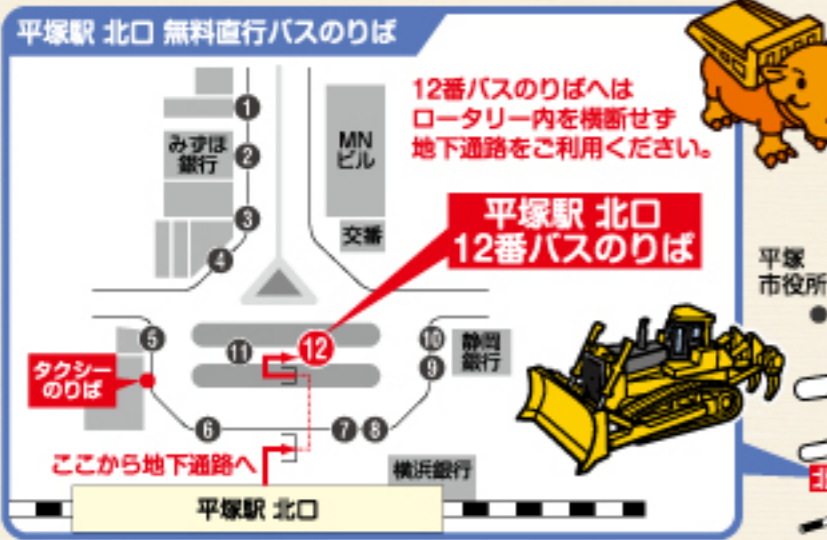

ご案内

無料直行バス発着場所

コマツ 湘南工場 フェア

2018 **10/28日** 雨天中止
 入場 9:45~
 10:00~15:00

KOMATSU
 たくさんの企画をご用意しております!
入場無料

お願い

- 駐車場は若干数をご用意しておりますが、駐車まで大変お待たせすることが予想されますので、**無料直行バスまたは公共交通機関をご利用いただきますようお願い致します。**(構内駐車場はありません)
- 近隣にお住いの方々のご迷惑となりますので、路上駐車及び路上停車はご遠慮ください。
- 飲酒運転は絶対にしないでください。
- 9:45以前の入場はできません。
- 喫煙は会場内の指定された場所にてお願いします。
- 会場内侵入禁止エリアへの立ち入りはご遠慮ください。
- ペットの同伴はご遠慮ください。
- 砂利道が多いため、構内は走らないでください。

注意

- 天候や出演者の都合等により、一部イベントが変更となる場合があります。
- 各イベントの具体的な内容・開始時刻・会場内案内等は、当日会場にてご確認ください。

お問合せ
コマツ湘南工場 事務局(総務部)
 平塚市四之宮3-25-1
TEL: 0463-22-8415

無料直行バス(平塚駅⇄コマツ)運行ダイヤ

乗車時間 10~15分 ※平塚駅北口バス乗り場12番線より発車します
 時刻は発車時刻です ※直行便のため、途中下車、途中乗車はできません

キャラクターショー

〈第1回〉 10:45~
 〈第2回〉 13:10~

〈第1回〉 11:25~
 〈第2回〉 13:40~

イベントの内容及び時間は都合により変更になる場合があります。予めご了承ください。

1 油圧ショベルによる建機ショー
(第1回)10:15~(第2回)12:15~

習字とワインつぎを
お見せします!!
**PC200i-10
が実演します!**

2 ミニショベルによるボールすくい体験
10:00~15:00 対象:4~10才(年々一小学4年生)

整理券を配布します
(第1回)9:45~
(第2回)12:00~
※整理券は数に
限りがあります

3 建機展示 10:00~15:00
建機と写真が
撮れるチャンス!

・ハイブリッド油圧ショベル
(PC200-8)
・ブルドーザー(D85)
・ミニショベル(PC10)
を展示します!

4 E5系ミニ新幹線はやぶさ 対象:4~12才
10:00~15:00 (12:00~13:00は運行休止)

整理券を
配布します
(第1回)9:45~
(第2回)10:30~
(第3回)11:30~
(第4回)13:30~
※整理券は数に
限りがあります
JR東日本商品化許諾済