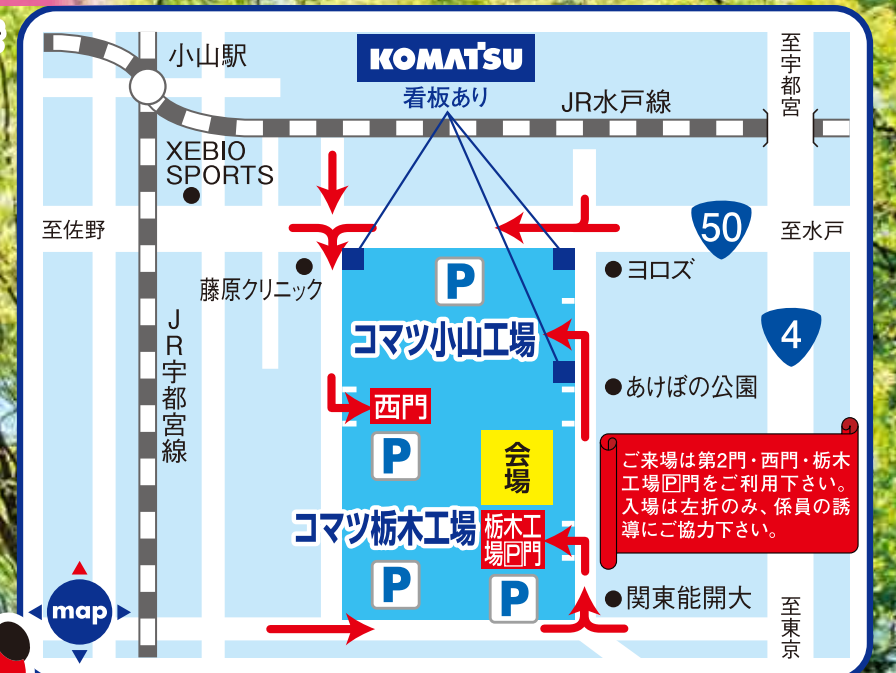

コマツフェスティバル 2016

あつまれケンケンキッキ!はたらくクルマ大集合

～次世代のためにコマツが今できること～

CO₂の排出量をゼロにする《グリーン電力》を使用!

●コマツ小山工場・栃木工場は、今回使用するすべての電力をグリーン電力で賄いCO₂を排出しない環境にやさしいフェスティバルを実施します。

ペットボトルキャップを集めて
社会貢献しよう!

●フェスティバル会場では、ペットボトルキャップを回収して、下野奨学会(交通遺児奨学金)への寄付活動として推進します。

5月28日(土)

10:00▶15:00

会場 コマツ小山工場
コマツ栃木工場

小雨決行(荒天中止)

ご来場は第2門・西門・栃木工場回門をご利用下さい。入場は左折のみ、係員の誘導にご協力下さい。

熊本地震への被災地支援を行っています

- 会場内での募金活動に御協力下さい。
- ビンゴカード販売の収益金を支援金といたします。

くまモン募金箱

盛りだくさんのイベント
家族そろってご来場下さい。

お問合せ

コマツ小山工場
コマツ栃木工場

TEL 0285-28-8110
小山市横倉新田400

小山駅 ↔ 会場無料送迎バス

行き	小山駅東口 発	9:40	10:20	11:00	11:40	12:20 (5便)
帰り	小山工場 発	12:40	13:20	14:00	14:40	15:20 (5便)

コマツフェスティバル 2016

コマツ小山工場・コマツ栃木工場

メインステージ

動物戦隊 ジュウオウジャーショー

■プログラム

- 10:15~10:45 ジュウオウジャーショー
- 11:00~11:30 ゴールデン・スウィング・オーケストラ
- 11:45~12:15 よさこい小山
- 12:30~13:00 和太鼓 谷口武芳
- 13:15~13:45 ジュウオウジャーショー
- 14:15~15:00 ピンゴ大会

豪華賞品が
当たる!!

©2016 テレビ朝日・東映AG・東映