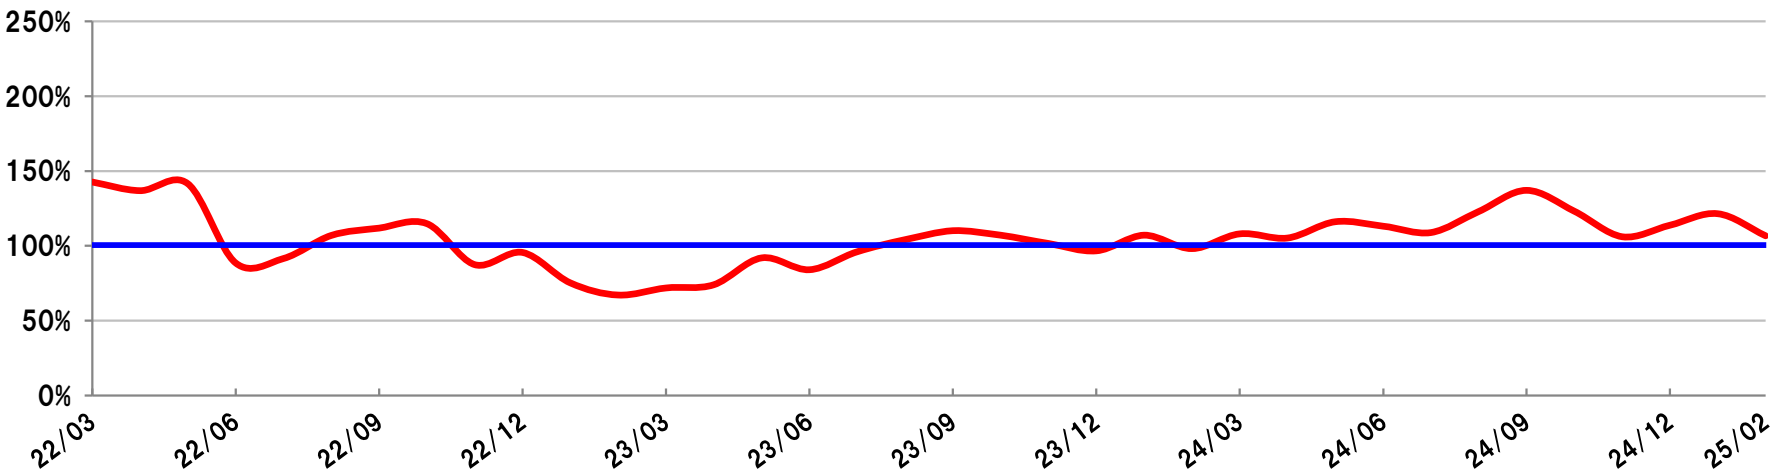

鉱山機械(本体) 受注/売上指数(6ヶ月)

6ヶ月平均受注額 / 6ヶ月平均出荷額

コマツアメリカ (マイニング)

730E, 830E
860E
930E, 960E
980E

コマツドイツ (マイニング)

PC3000, PC4000
PC5500, PC7000
PC8000, PC9000

コマツ単独 (マイニング)

HD785, HD1500
PC2000, PC3400
WA800 up
D375A up
GD825A up

鉱山機械(本体) 受注/売上指数(6ヶ月)

6ヶ月平均受注額 / 6ヶ月平均出荷額

KMC
(マイニング)

- <露天掘り>
 - ロープショベル
 - ブラストホールドリル
 - ドラグライン他
- <坑内掘り>
 - コンティニューアスマイナ
 - シアラー
 - ロードホールダンプ
 - ジャンボドリル他