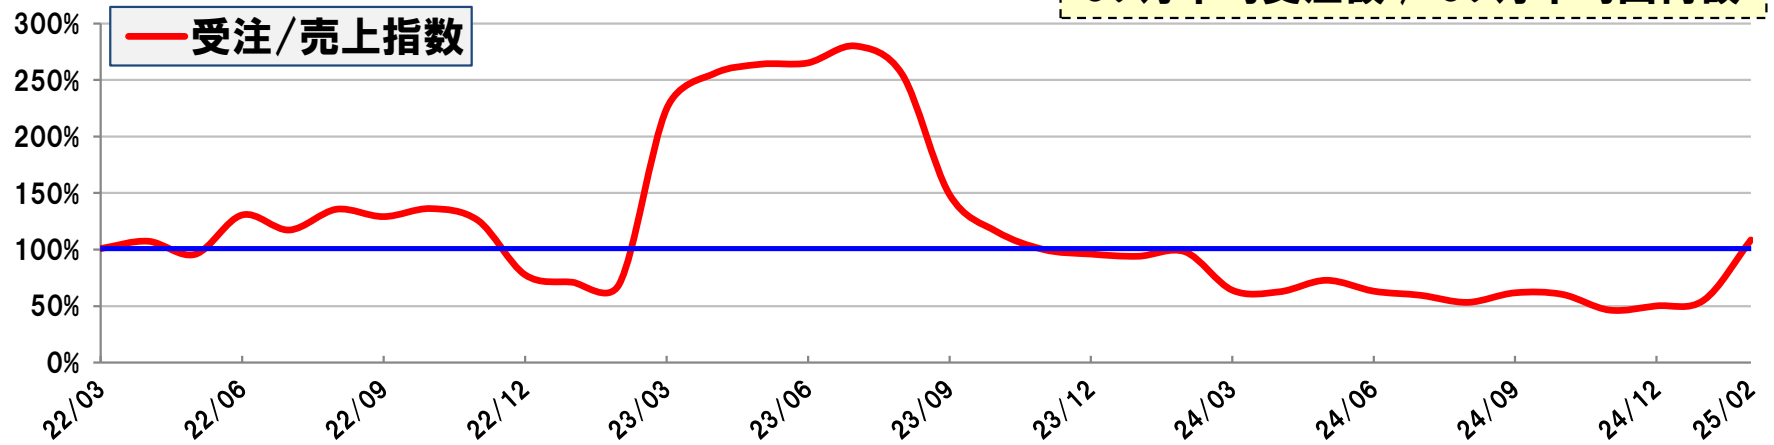

鉱山機械(本体) 受注/売上指数(6ヶ月)

6ヶ月平均受注額 / 6ヶ月平均出荷額

コマツアメリカ (マイニング)

730E, 830E
860E
930E, 960E
980E

コマツドイツ (マイニング)

PC3000, PC4000
PC5500, PC7000
PC8000, PC9000

コマツ単独 (マイニング)

HD785, HD1500
PC2000, PC3400
WA800 up
D375A up
GD825A up

鉱山機械(本体) 受注/売上指数(6ヶ月)

6ヶ月平均受注額 / 6ヶ月平均出荷額

KMC
(マイニング)

- <露天掘り>
 - ロープショベル
 - ブラストホールドリル
 - ドラグライン他
- <坑内掘り>
 - コンティニューアスマイナ
 - シアラー
 - ロードホールダンプ
 - ジャンボドリル他