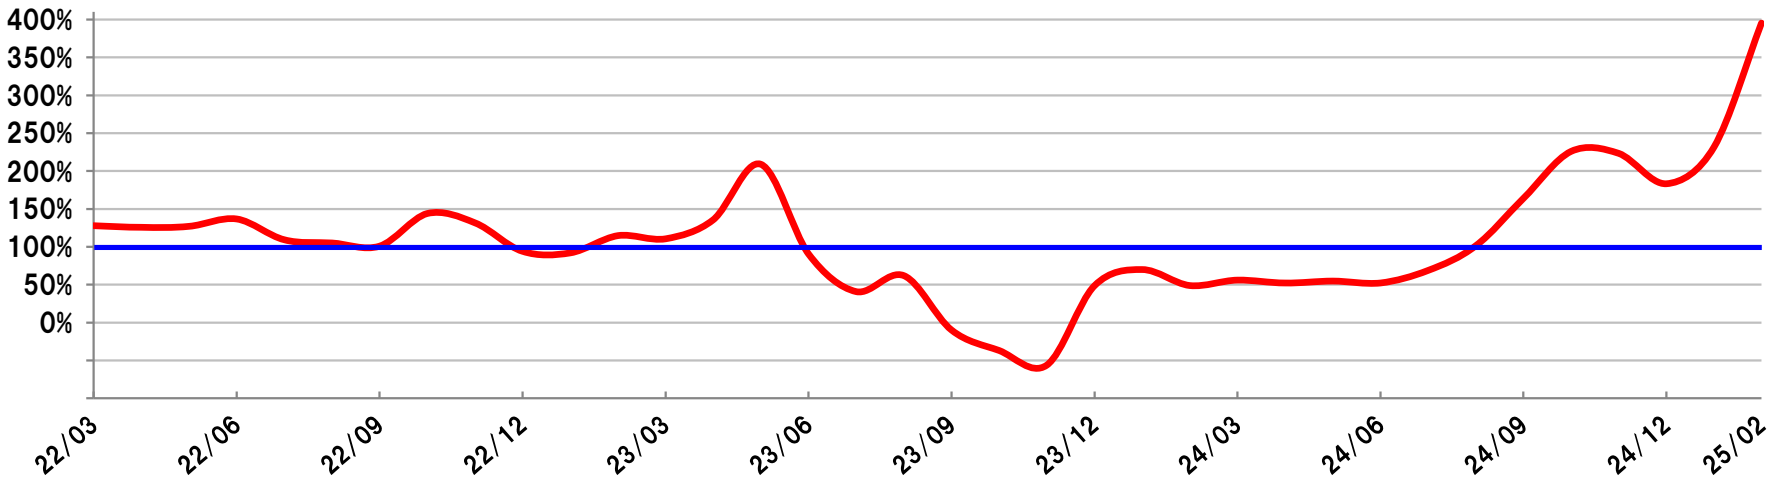

鉱山機械(本体) 受注/売上指数(6ヶ月)

6ヶ月平均受注額 / 6ヶ月平均出荷額

コマツアメリカ (マイニング)

730E, 830E
860E
930E, 960E
980E

コマツドイツ (マイニング)

PC3000, PC4000
PC5500, PC7000
PC8000, PC9000

コマツ単独 (マイニング)

HD785, HD1500
PC2000, PC3400
WA800 up
D375A up
GD825A up

鉱山機械(本体) 受注/売上指数(6ヶ月)

6ヶ月平均受注額 / 6ヶ月平均出荷額

KMC
(マイニング)

- <露天掘り>
 - ロープショベル
 - ブラストホールドリル
 - ドラグライン他
- <坑内掘り>
 - コンティニューアスマイナ
 - シアラー
 - ロードホールダンプ
 - ジャンボドリル他