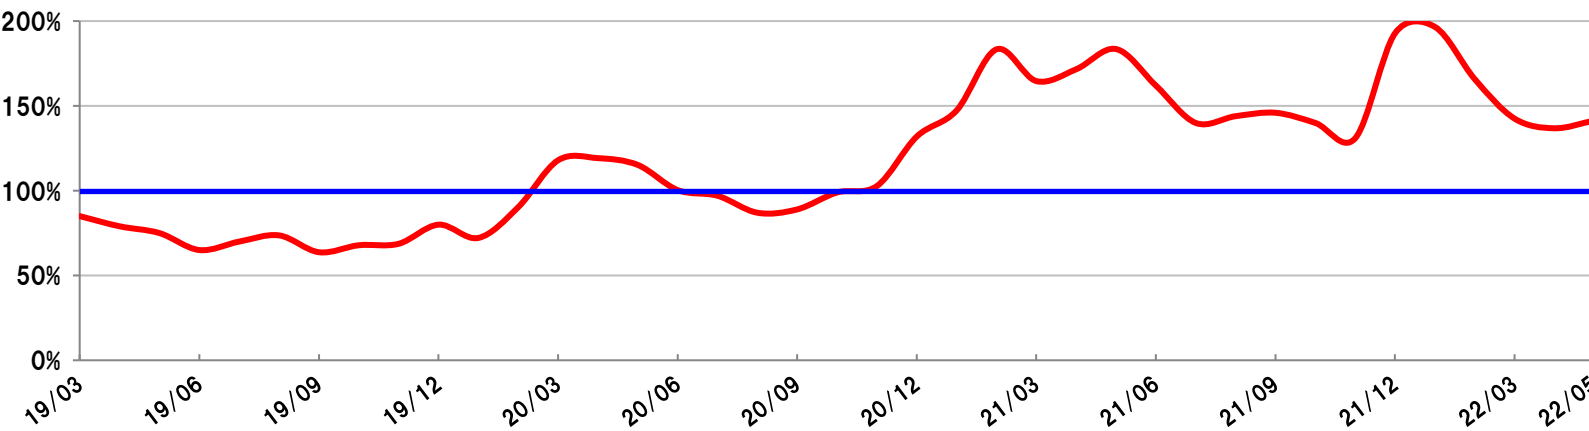

鉱山機械(本体) 受注/売上指数(6ヶ月)

6ヶ月平均受注額 / 6ヶ月平均出荷額

コマツアメリカ (マイニング)

730E, 830E
860E
930E, 960E
980E

コマツドイツ (マイニング)

PC3000, PC4000
PC5500, PC7000
PC8000

コマツ単独 (マイニング)

HD785, HD1500
PC2000, PC3000
PC4000
WA800 up
D375A up
GD825A up

鉱山機械(本体) 受注／売上指数(6ヶ月)

6ヶ月平均受注額 / 6ヶ月平均出荷額

KMC
(マイニング)

- <露天掘り>
 - ロープショベル
 - ブラストホールドリル
 - ドラグライン他
- <坑内掘り>
 - コンティニューアスマイナ
 - シアラ
 - ロードホールダンプ
 - ドリルジャンボ他