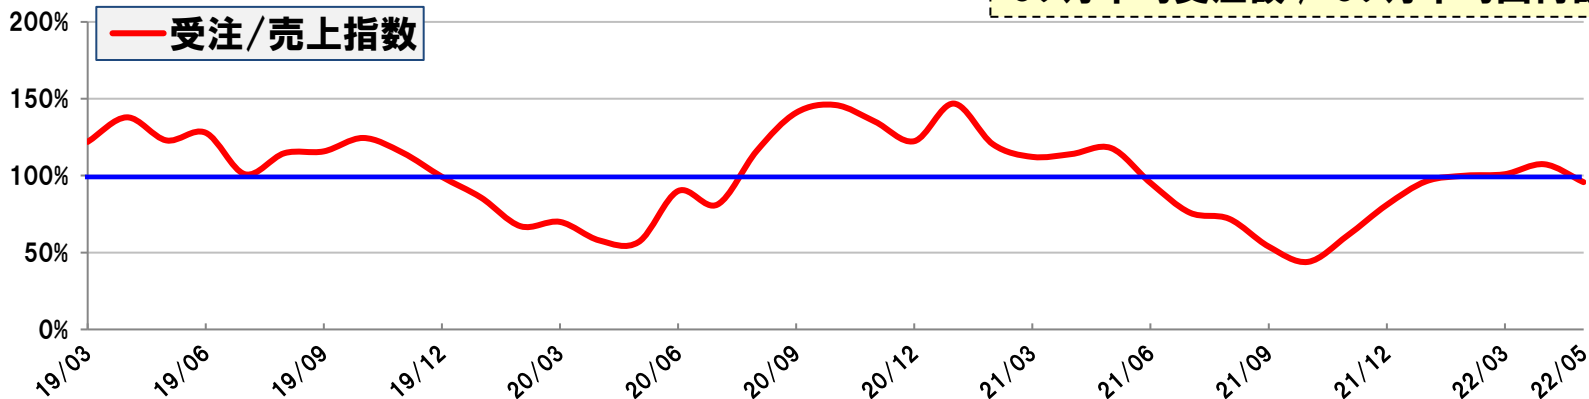

鉱山機械(本体) 受注/売上指数(6ヶ月)

6ヶ月平均受注額 / 6ヶ月平均出荷額

コマツアメリカ (マイニング)

730E, 830E
860E
930E, 960E
980E

コマツドイツ (マイニング)

PC3000, PC4000
PC5500, PC7000
PC8000

コマツ単独 (マイニング)

HD785, HD1500
PC2000, PC3000
PC4000
WA800 up
D375A up
GD825A up

鉱山機械(本体) 受注／売上指数(6ヶ月)

6ヶ月平均受注額 / 6ヶ月平均出荷額

KMC
(マイニング)

- <露天掘り>
 - ロープショベル
 - ブラストホールドリル
 - ドラグライン他
- <坑内掘り>
 - コンティニューアスマイナ
 - シアラ
 - ロードホールダンプ
 - ドリルジャンボ他