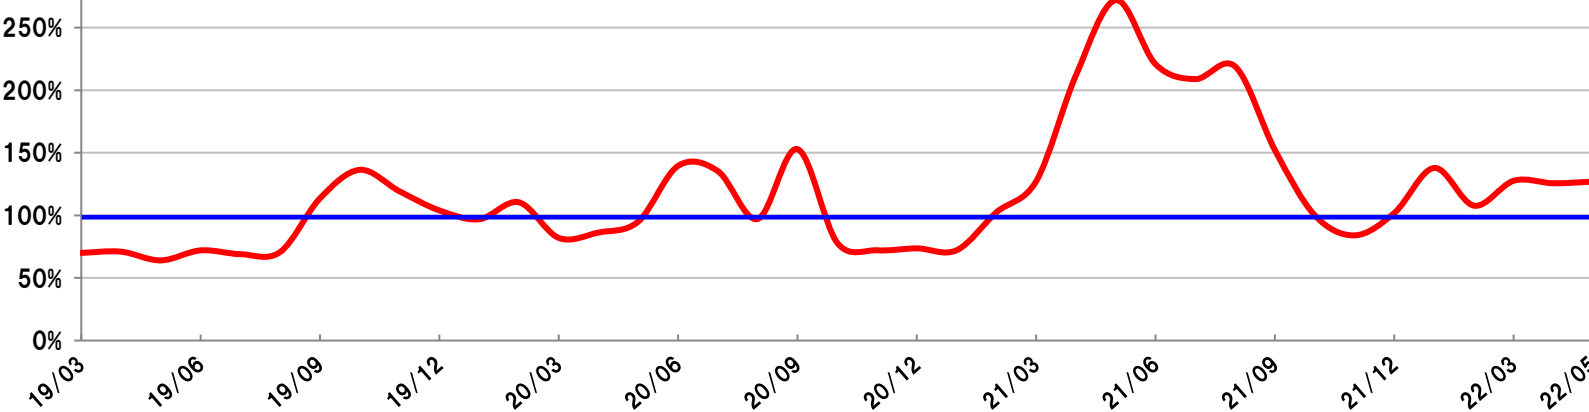

鉱山機械(本体) 受注/売上指数(6ヶ月)

6ヶ月平均受注額 / 6ヶ月平均出荷額

コマツアメリカ (マイニング)

730E, 830E
860E
930E, 960E
980E

コマツドイツ (マイニング)

PC3000, PC4000
PC5500, PC7000
PC8000

コマツ単独 (マイニング)

HD785, HD1500
PC2000, PC3000
PC4000
WA800 up
D375A up
GD825A up

鉱山機械(本体) 受注／売上指数(6ヶ月)

6ヶ月平均受注額 / 6ヶ月平均出荷額

KMC
(マイニング)

- <露天掘り>
 - ロープショベル
 - ブラストホールドリル
 - ドラグライン他
- <坑内掘り>
 - コンティニューアスマイナ
 - シアラ
 - ロードホールダンプ
 - ドリルジャンボ他