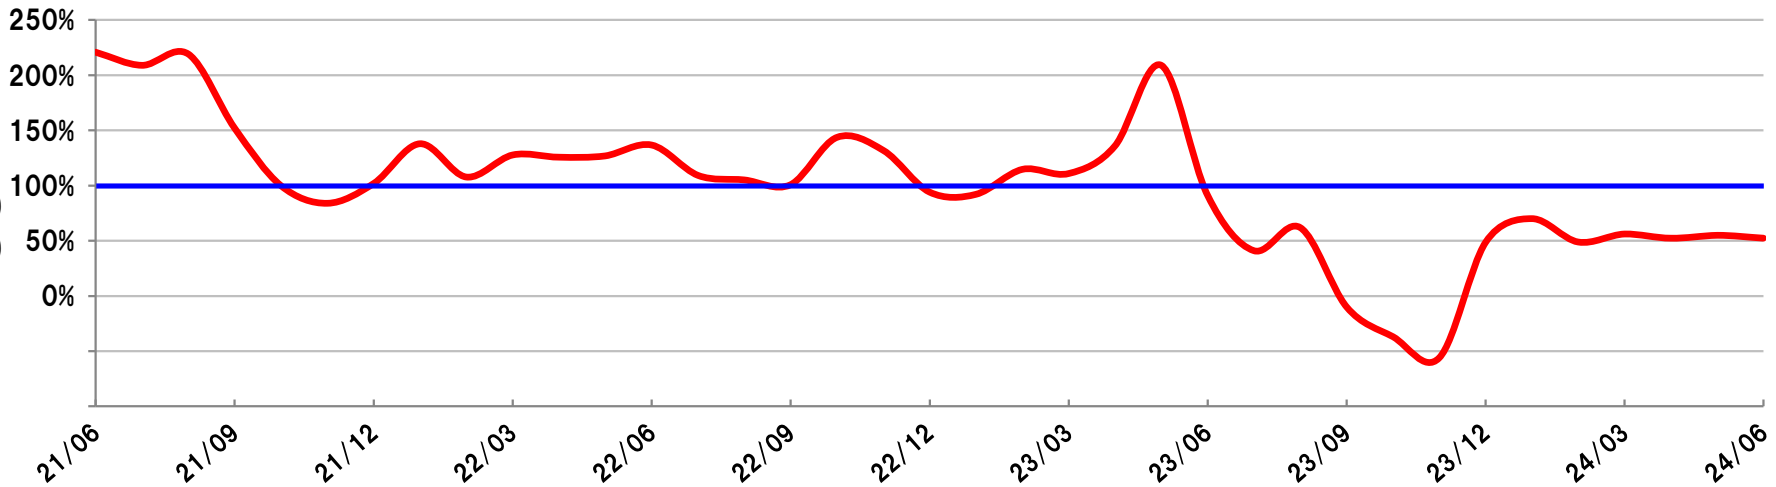

鉱山機械(本体) 受注/売上指数(6ヶ月)

6ヶ月平均受注額 / 6ヶ月平均出荷額

コマツアメリカ (マイニング)

730E, 830E
860E
930E, 960E
980E

コマツドイツ (マイニング)

PC3000, PC4000
PC5500, PC7000
PC8000

コマツ単独 (マイニング)

HD785, HD1500
PC2000, PC3400
WA800 up
D375A up
GD825A up

鉱山機械(本体) 受注/売上指数(6ヶ月)

6ヶ月平均受注額 / 6ヶ月平均出荷額

KMC
(マイニング)

- <露天掘り>
 - ロープショベル
 - ブラストホールドリル
 - ドラグライン他
- <坑内掘り>
 - コンティニューアスマイナ
 - シアラ
 - ロードホールダンプ
 - ジャンボドリル他