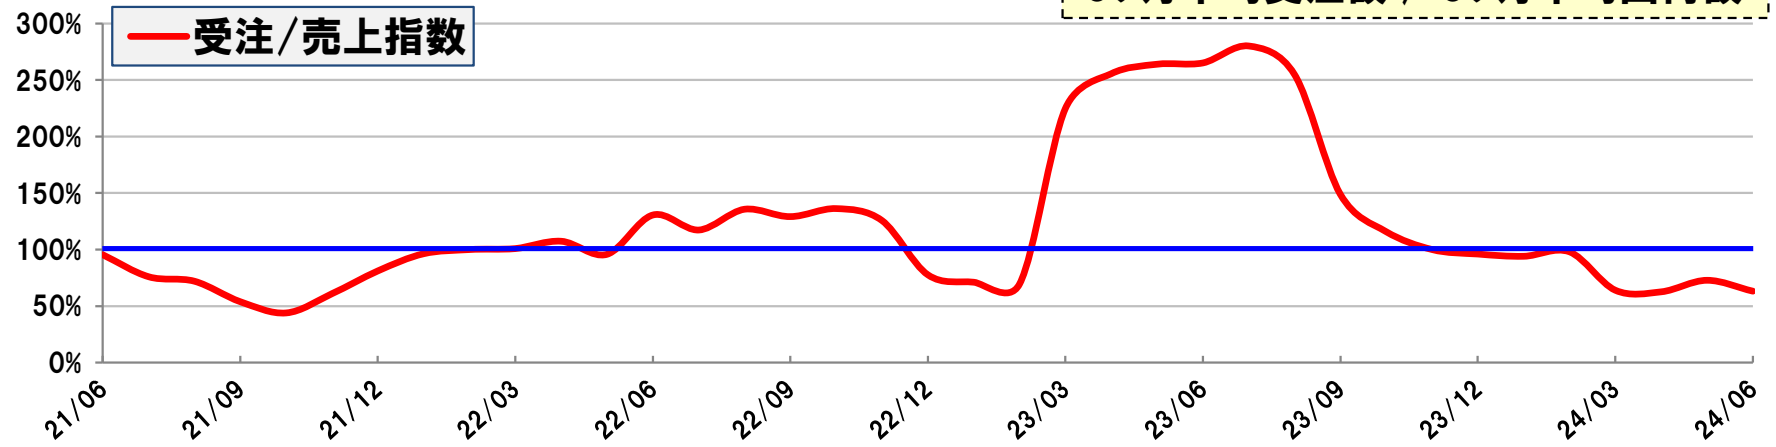

鉱山機械(本体) 受注/売上指数(6ヶ月)

6ヶ月平均受注額 / 6ヶ月平均出荷額

コマツアメリカ (マイニング)

730E, 830E
860E
930E, 960E
980E

コマツドイツ (マイニング)

PC3000, PC4000
PC5500, PC7000
PC8000

コマツ単独 (マイニング)

HD785, HD1500
PC2000, PC3400
WA800 up
D375A up
GD825A up

鉱山機械(本体) 受注/売上指数(6ヶ月)

6ヶ月平均受注額 / 6ヶ月平均出荷額

KMC
(マイニング)

- <露天掘り>
 - ロープショベル
 - ブラストホールドリル
 - ドラグライン他
- <坑内掘り>
 - コンティニューアスマイナ
 - シアラ
 - ロードホールダンプ
 - ジャンボドリル他