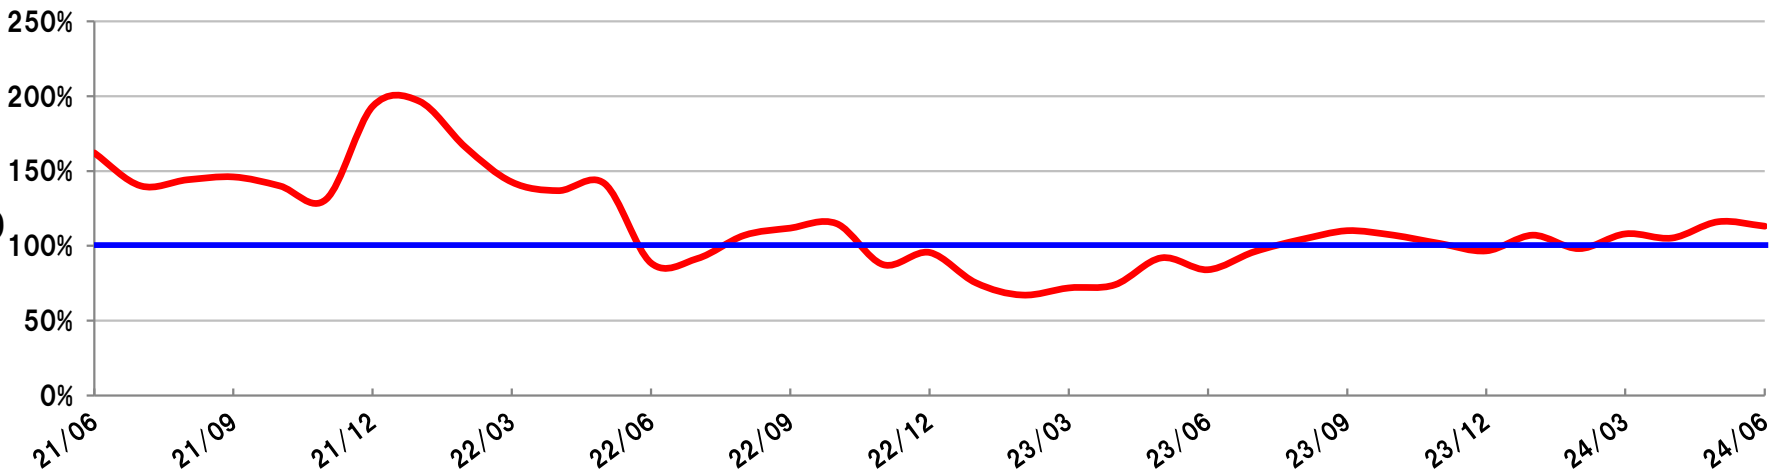

鉱山機械(本体) 受注/売上指数(6ヶ月)

6ヶ月平均受注額 / 6ヶ月平均出荷額

コマツアメリカ (マイニング)

730E, 830E
860E
930E, 960E
980E

コマツドイツ (マイニング)

PC3000, PC4000
PC5500, PC7000
PC8000

コマツ単独 (マイニング)

HD785, HD1500
PC2000, PC3400
WA800 up
D375A up
GD825A up

鉱山機械(本体) 受注/売上指数(6ヶ月)

6ヶ月平均受注額 / 6ヶ月平均出荷額

KMC
(マイニング)

- <露天掘り>
 - ロープショベル
 - ブラストホールドリル
 - ドラグライン他
- <坑内掘り>
 - コンティニューアスマイナ
 - シアラ
 - ロードホールダンプ
 - ジャンボドリル他