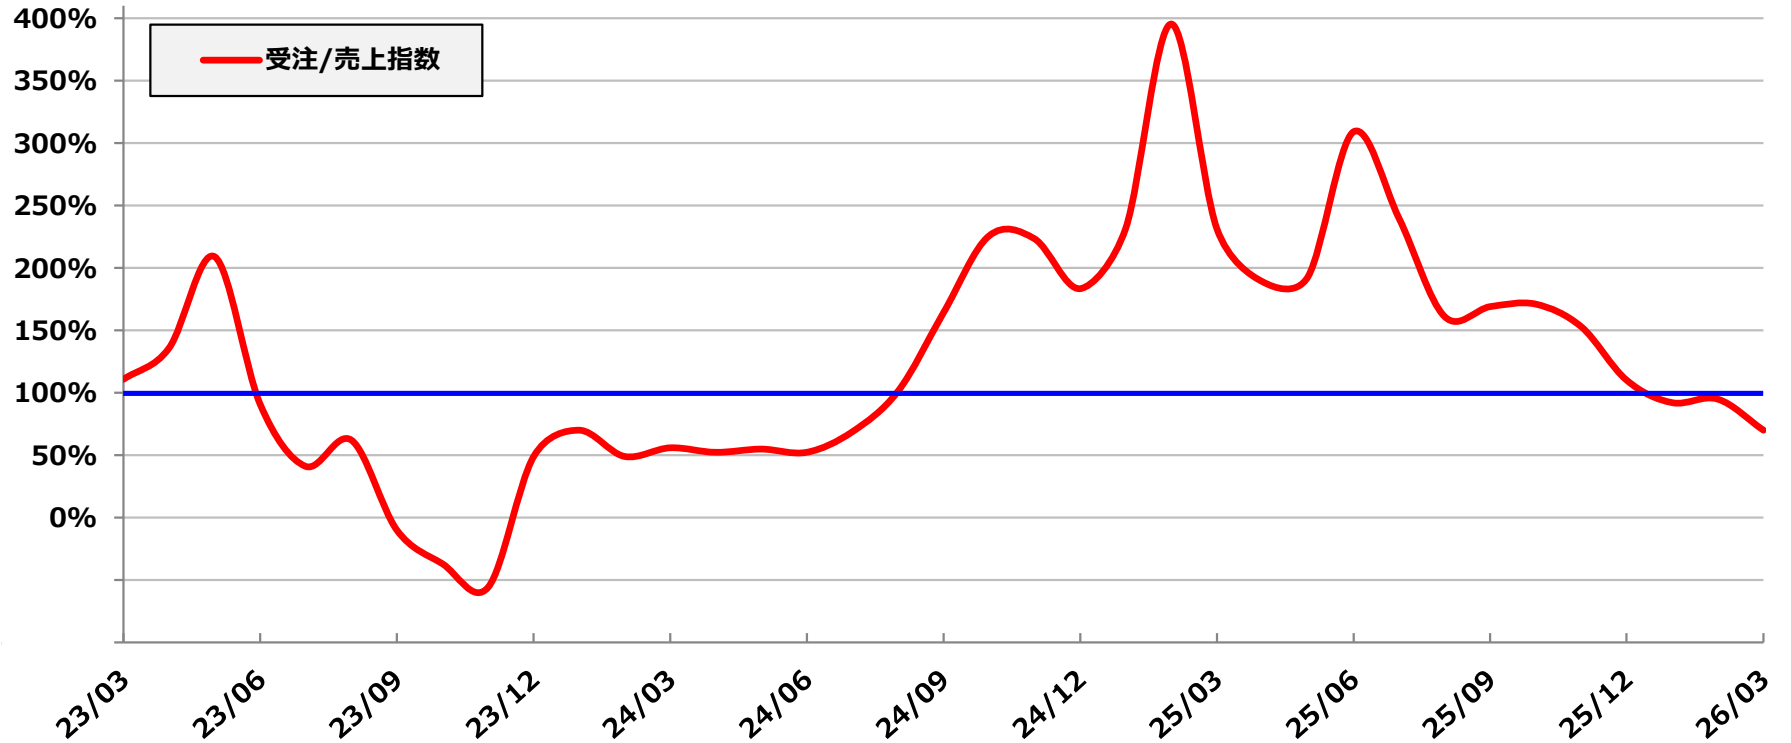

鉱山機械（本体） 受注／売上指数（6ヶ月）

6ヶ月平均受注額 / 6ヶ月平均出荷額

コマツドイツ （マイニング）

PC3000, PC4000
PC5500, PC7000
PC8000, PC9000