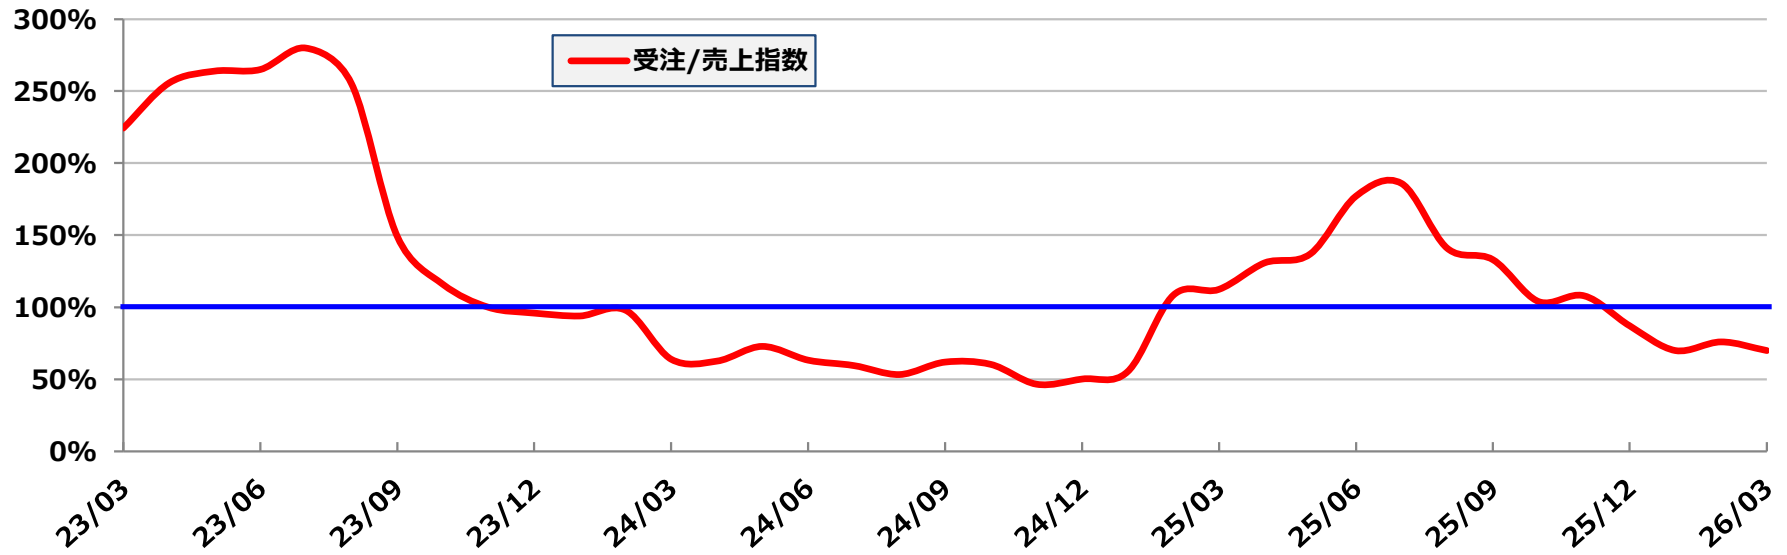

鉱山機械（本体） 受注／売上指数（6ヶ月）

6ヶ月平均受注額 / 6ヶ月平均出荷額

コマツアメリカ （マイニング）

730E, 830E 860E
930E, 960E
980E

KMC （マイニング）

<露天掘り>
ロープショベル
ブラストホールドリル
ドラグライン他

<坑内掘り>
コンティニュースマイナ
シアラー
ロードホールダンプ
ジャンボドリル他

鉱山機械（本体） 受注／売上指数（6ヶ月）