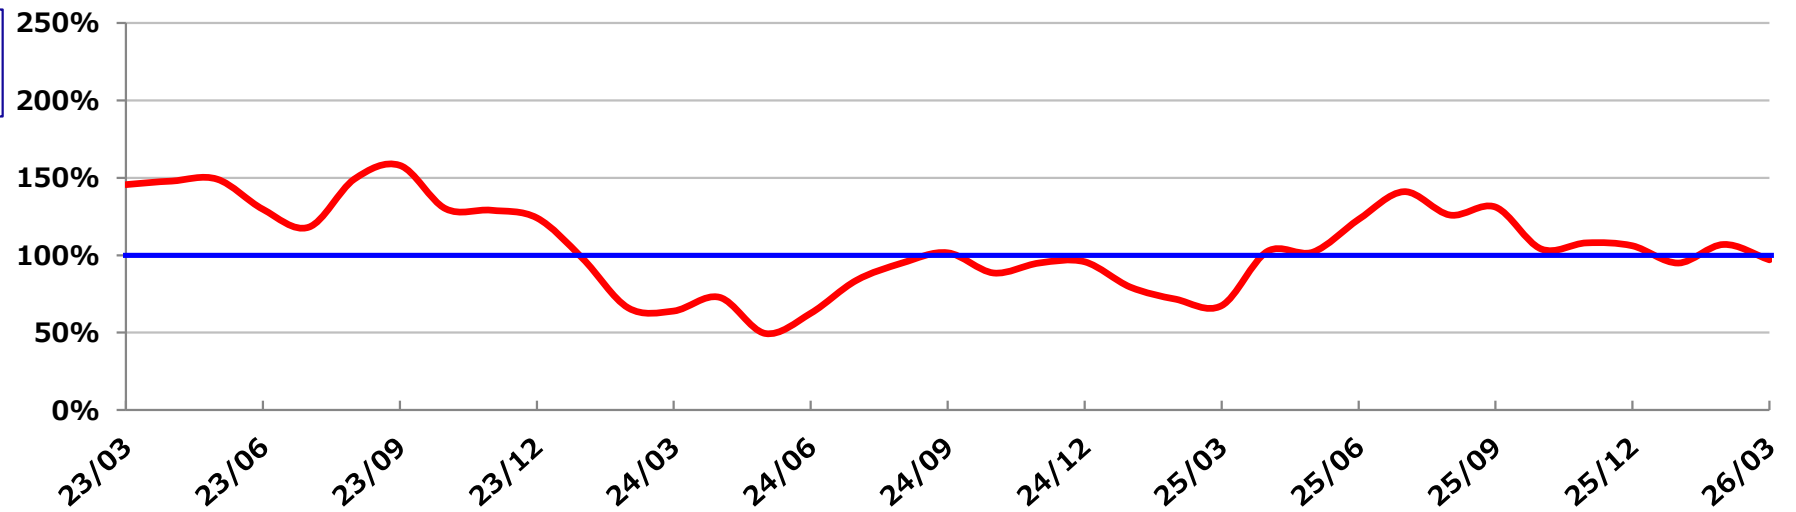

鉱山機械（本体） 受注／売上指数（6ヶ月）

6ヶ月平均受注額 / 6ヶ月平均出荷額

コマツアメリカ （マイニング）

730E, 830E 860E
930E, 960E
980E

KMC （マイニング）

<露天掘り>
ロープショベル
ブラストホールドリル
ドラグライン他

<坑内掘り>
コンティニュースマイナ
シアラー
ロードホールダンプ
ジャンボドリル他

鉱山機械（本体） 受注／売上指数（6ヶ月）