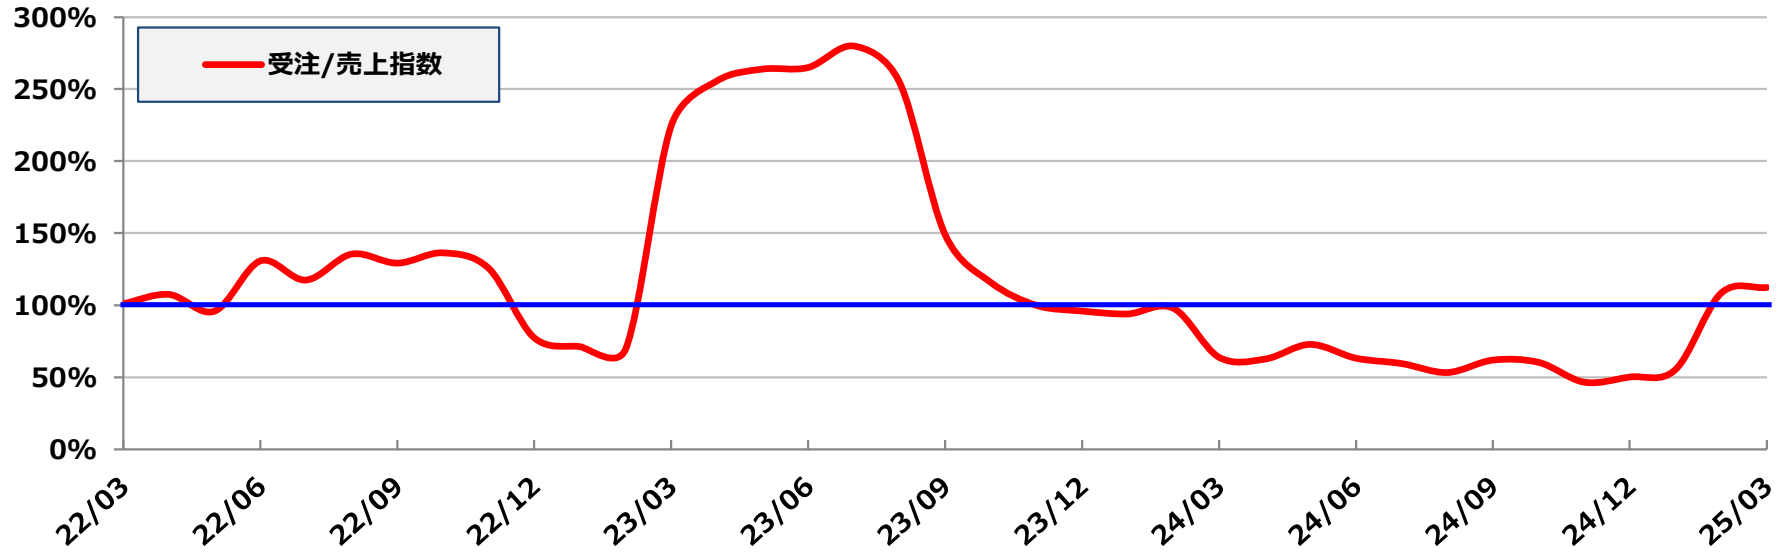

鉱山機械（本体） 受注／売上指数（6ヶ月）

6ヶ月平均受注額 / 6ヶ月平均出荷額

コマツアメリカ （マイニング）

730E, 830E 860E
930E, 960E
980E

KMC （マイニング）

<露天掘り>
ロープショベル
ブラストホールドリル
ドラグライン他

<坑内掘り>
コンティニュースマイナ
シアラー
ロードホールダンプ
ジャンボドリル他

鉱山機械（本体） 受注／売上指数（6ヶ月）