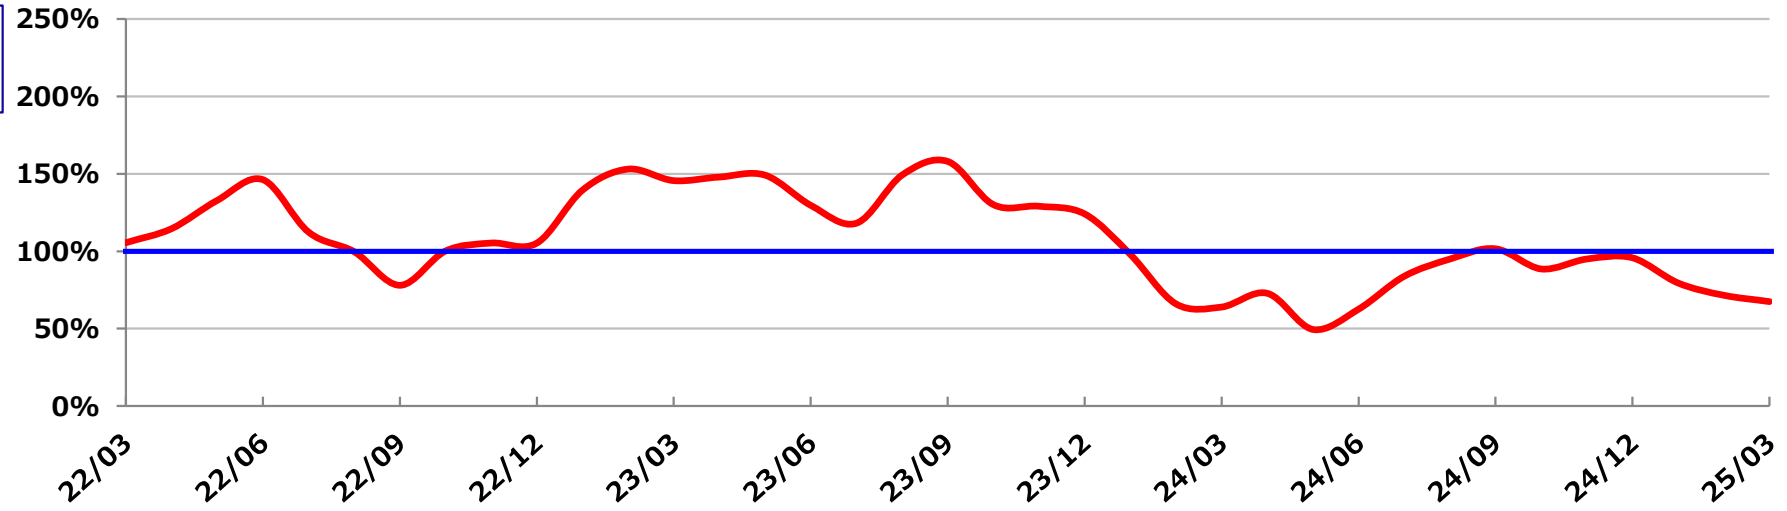

鉱山機械（本体） 受注／売上指数（6ヶ月）

6ヶ月平均受注額 / 6ヶ月平均出荷額

コマツアメリカ （マイニング）

730E, 830E 860E
930E, 960E
980E

KMC （マイニング）

<露天掘り>
ロープショベル
ブラストホールドリル
ドラグライン他

<坑内掘り>
コンティニュースマイナ
シアラー
ロードホールダンプ
ジャンボドリル他

鉱山機械（本体） 受注／売上指数（6ヶ月）