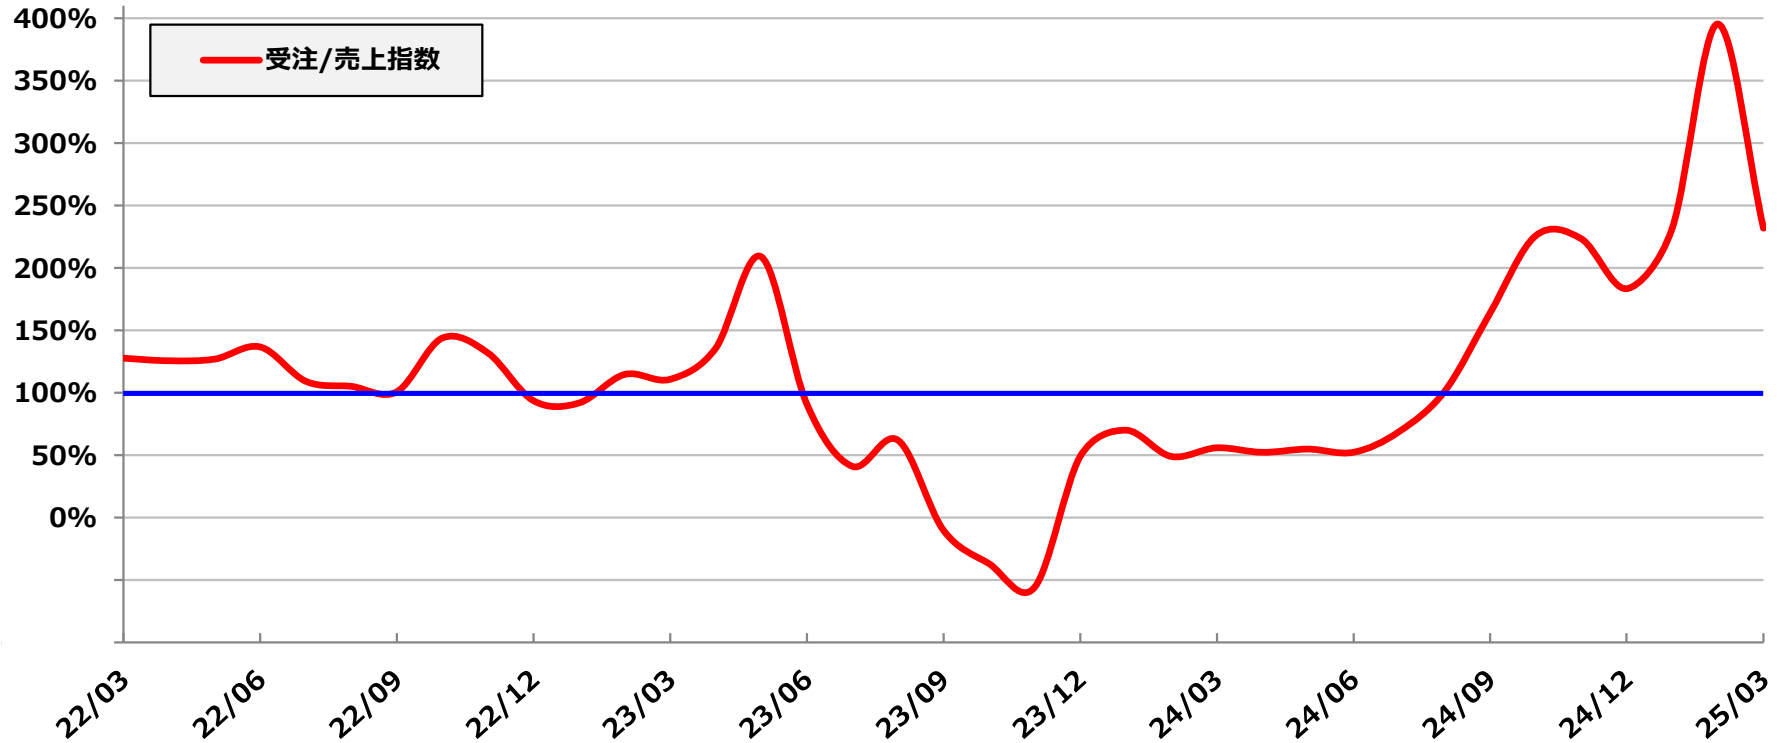

鉱山機械（本体） 受注／売上指数（6ヶ月）

6ヶ月平均受注額 / 6ヶ月平均出荷額

コマツドイツ （マイニング）

PC3000, PC4000
PC5500, PC7000
PC8000, PC9000