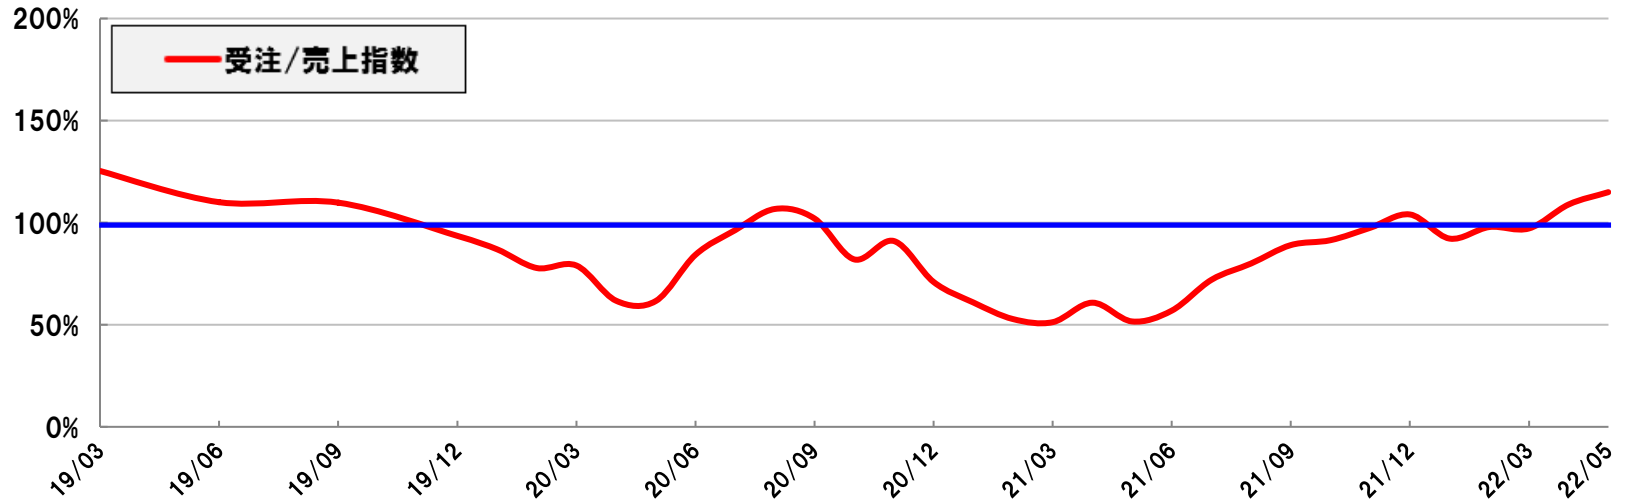

産業機械 受注／売上指数(6ヶ月)

コマツ産機

6ヶ月平均受注額 / 6ヶ月平均出荷額

コマツNTC